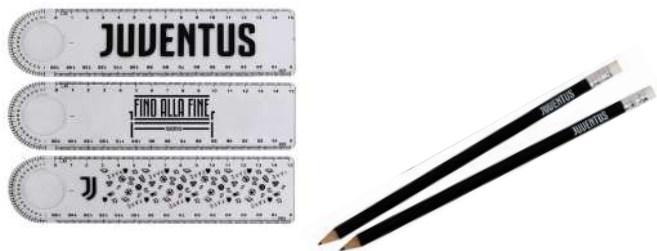

## JU1486

Penna nera con gommino per touchscreen

4 colori

PACKAGING

PACKAGING Box in cartone spesso + tunnel esterno.

GRAFICHE ASSORTITE

**JU1474**

Kit portapenne da scrivania in plastica contenente: 12 righelli (grafiche assortite) e 38 matite (grafiche assortite).