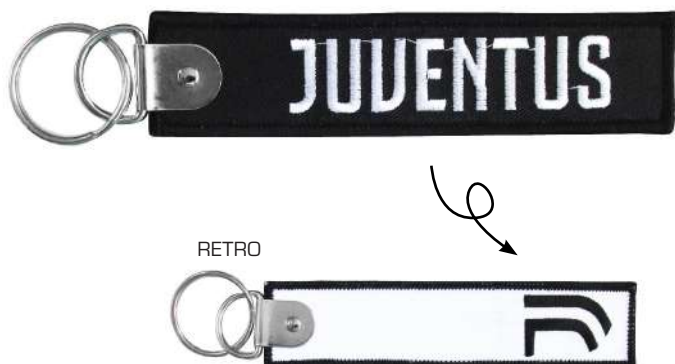

**JUFI03**

Portachiavi in metallo colorato a mano.

**JU1132**

Portachiavi in similpelle a forma di pallone imbottito

**JUST001**

Portachiavi in metallo colorato a mano.

**PACKAGING PORTACHIAVI**

**JU1104**

Portachiavi in stoffa con logo e scritta ricamate.

**JU1301**

Piastrina tipo militare con logo in rilievo.

**PACKAGING PIASTRINA**

**JU1101**

Portachiavi in metallo colorato con scritta bianca.

**JU1103**

Portachiavi in metallo colorato. Forma rettangolare con scritta nera.