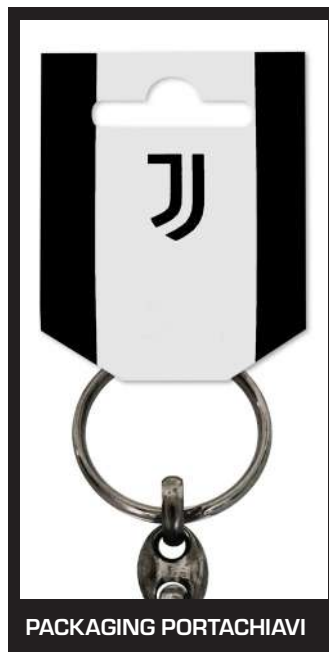

**JUFI03**

Portachiavi in metallo colorato a mano.

**JU1132**

Portachiavi in similpelle a forma di pallone imbottito

**JUST001**

Portachiavi in metallo colorato a mano.

**PACKAGING PORTACHIAVI**

**JU1104**