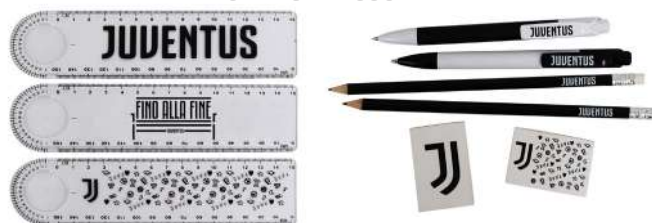

## JU1482

Penna in plastica 4 colori: rosso blu verde nero.

## JU1486

Penna nera con gommino per touchscreen

4 colori

PACKAGING

PACKAGING Box in cartone spesso + tunnel esterno.

GRAFICHE ASSORTITE

**JU1474**

Kit portapenne da scrivania in plastica contenente: 12 righelli (grafiche assortite) e 38 matite (grafiche assortite).

GRAFICHE ASSORTITE

**JU1475**

Kit da scrittura contenente 1 righello, 1 penna, 1 matita, 1 gomma (grafiche assortite) e 1 portapenne.

**JU1335**

Set in blister: penna (colore fusto assortito) e portachiavi colorato a mano.